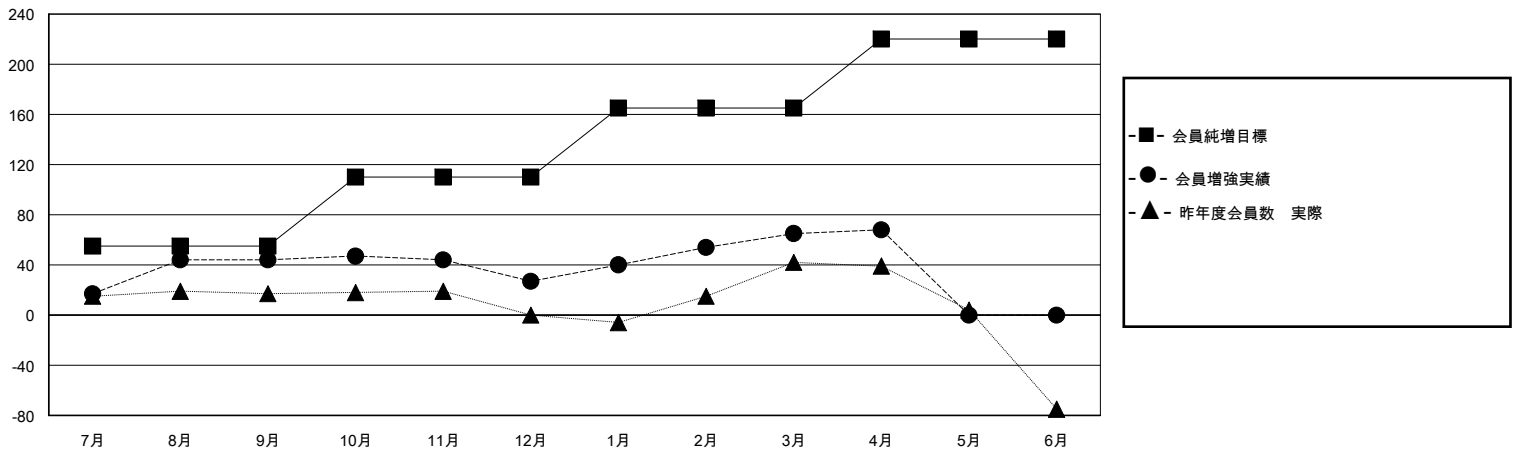

MONTHLY MEMBERSHIP PROGRESS REPORT

District 333 C

Results as of: 4/30/2024

GMT:

地域 JAPAN

GMT会則地域

クラブ				名			
結果: 2023-2024				結果: 2023-2024			
四半期	新クラブ目標	新クラブ	解散クラブ	四半期	会員純増目標	会員増強実績	退会者(転籍を含む)実際
7月/8月/9月	0	0	0	7月/8月/9月	55	86	38
10月/11月/12月	0	0	0	10月/11月/12月	55	34	47
1月/2月/3月	0	0	0	1月/2月/3月	55	65	27
4月/5月/6月	1	0	0	4月/5月/6月	55	6	3

新クラブ目標及び実績累計

会員目標及び実績累計

解散クラブ: 0

58 CLUBS OF 105 一名以上の新会員を登録

男女別

男性 2,112 (77.45%)
女性 615 (22.55%)

退会者

[会員累計データを見るには、ここをクリック](#)